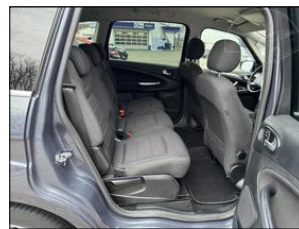

Informace o prodejci

SLOMI-CAR

Pražská třída 1507 37010 České Budějovice

Telefon: +420 608 12 12 18 +420 777 07 24 12

Fax: +420 387 22 00 10

Email: info@slomi-car.cz

WWW: www.slomi-car.cz

Otevírací doba:

Pondělí: 9:00-18:00

Úterý: 9:00-18:00

Středa: 9:00-18:00