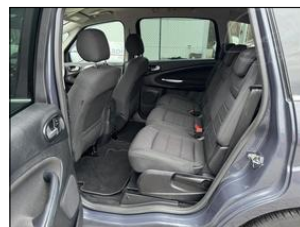

Informace o prodejci

SLOMI-CAR

Pražská třída 1507 37010 České Budějovice

Telefon: +420 608 12 12 18 +420 777 07 24 12

Fax: +420 387 22 00 10

Email: info@slomi-car.cz

WWW: www.slomi-car.cz

Otevírací doba:

Pondělí: 9:00-18:00

Úterý: 9:00-18:00

Středa: 9:00-18:00