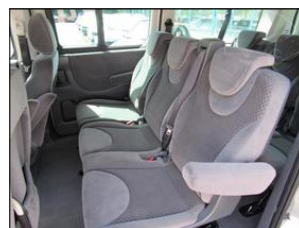

Další informace:

Garance ujetých kilometrů; Možnost financování ...

Informace o prodejci

autohlavaty.cz

Jáchymovská 350/81 36004 Karlovy Vary

Telefon: +420 724 046 800 +420 608 223 704

Email: info@autohlavaty.cz

WWW: www.autohlavaty.cz

Otevírací doba:

Pondělí: 9-18

Úterý: 9-18

Středa: 9-18