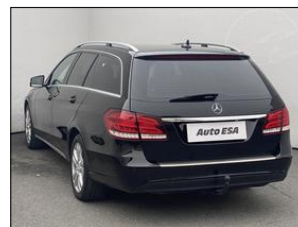

Stav vozidla:

Další informace:

Nabízené vozy procházejí certifikovaným výkupním procesem TÜV NORD. Nabízíme 36 měsíců záruky na mechanický stav vozu ...