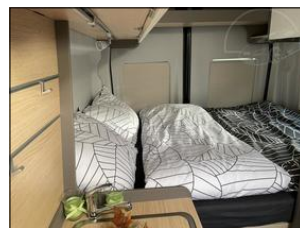

Informace o prodejci

Autocentrum Stéblová

Stéblová 65 53345 Stéblová u Pardubic

Telefon: +420 724 264 084 +420 732 537 535

Email: bazar@cpce.cz

WWW: www.autocentrumsteblova.cz

Otevírací doba:

Pondělí: 9.00 - 17.00

Úterý: 9.00 - 17.00

Středa: 9.00 - 17.00