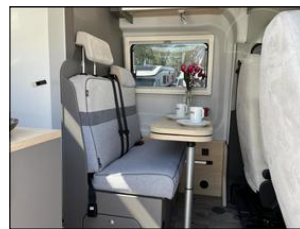

Informace o prodejci

Autocentrum Stéblová

Stéblová 65 53345 Stéblová u Pardubic

Telefon: +420 724 264 084 +420 732 537 535

Email: bazar@cpce.cz

WWW: www.autocentrumsteblova.cz

Otevírací doba:

Pondělí: 9.00 - 17.00

Úterý: 9.00 - 17.00

Středa: 9.00 - 17.00