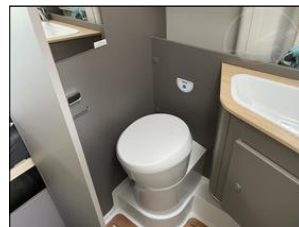

Informace o prodejci

Autocentrum Stéblová

Stéblová 65 53345 Stéblová u Pardubic

Telefon: +420 724 264 084 +420 732 537 535

Email: bazar@cpce.cz

WWW: www.autocentrumsteblova.cz

Otevírací doba:

Pondělí: 9.00 - 17.00

Úterý: 9.00 - 17.00

Středa: 9.00 - 17.00