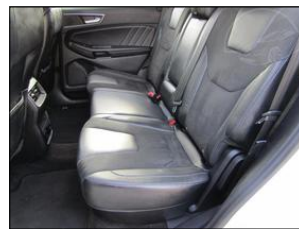

Stav vozidla:

Další informace:

Nabízené vozy procházejí certifikovaným výkupním procesem TÜV NORD. Nabízíme 36 měsíců záruky na mechanický stav vozu ...