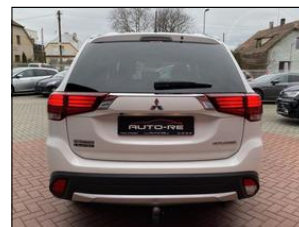

Informace o prodejci

Auto-RE

Bylany 147 53801 Bylany

Telefon: 608438788

Email: info@auto-re.cz

WWW: www.auto-re.cz

Otevírací doba:

Pondělí: 08:00-17:00, 12:00-13:00

Úterý: 08:00-17:00, 12:00-13:00

Středa: 08:00-17:00, 12:00-13:00