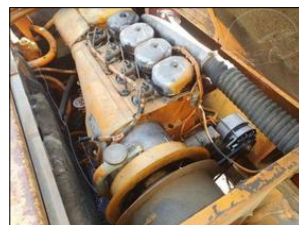

## Liebherr R900 bagr 14.4t +kladivo

V prov. od: 1990  
Tachometr: 0 km  
Karoserie: RY  
Počet dveří: 0  
Počet sedadel: 0  
Palivo: Diesel  
Výkon: 46 kW (63 PS)  
Cena: **604 879,- Kč**  
Cena bez DPH: 499 900,- Kč

### Další informace:

Rypadlo pásové Liebherr R900 B; rok 1990, motor Deutz 50 kW, hmotnost 14.4t; kladivo + lopata; ID 1391592639\_V; lokace Liberecký kraj; Volejte od Po-Pá/9-17hod. nebo pište.  
Bc. Černoskutová Viktorie ...