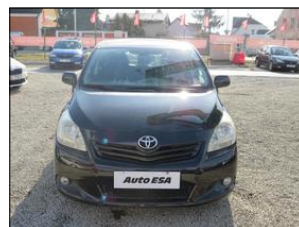

**Toyota Verso 1.8 i**

V prov. od:	2009
Tachometr:	87 166 km
Barva:	černá
Karoserie:	MPV
Palivo:	Benzín
Objem:	1 798 ccm
Výkon:	108 kW (147 PS)
STK:	01.2026
Cena:	177 000,- Kč

**Výbava vozidla:**

ABS, AirBag 6x, Alu kola, Centrální zam. dálkově, Elektrická okna, Klimatizace manuální, Převodovka automatická, Rádio rádio/CD, Střecha panoramatická, Světla přídatná mlhovy, Tempomat, Volant multifunkční, Volant nastavitelný, Zrcátka elektricky nastavitelná

Stav vozidla:**Další informace:**

Nabízené vozy procházejí certifikovaným výkupním procesem TÜV NORD. Nabízíme 36 měsíců záruky na mechanický stav vozu ...

**Informace o prodejci****Auto ESA - pobočka Praha - OSOBNÍ VOZY**
K Učilišti 170 10200 Praha