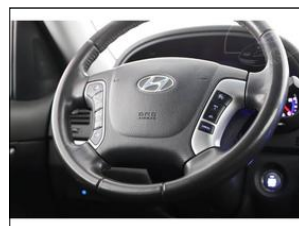

Informace o prodejci

AAA Auto - 21 poboček v celé ČR

Telefon: +420 800 400 450
Email: prodej3@aaaauto.cz
WWW: www.aaaauto.cz
Otevírací doba:
Pondělí: 8.00-21.00
Úterý: 8.00-21.00
Středa: 8.00-21.00