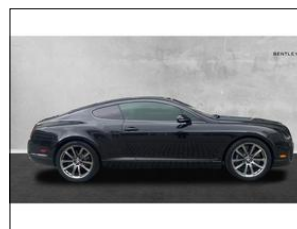

Informace o prodejci

BENTLEY PRAHA

Vrchlického 31/18 15000 Praha 5-Smíchov

Telefon: +420 724 110 657 +420 257 107 303

Email: jiri.halousek@bentleypraha.com

WWW: bentleypraha.com

Otevírací doba:

Pondělí: 8:30 - 18:00

Úterý: 8:30 - 18:00

Středa: 8:30 - 18:00