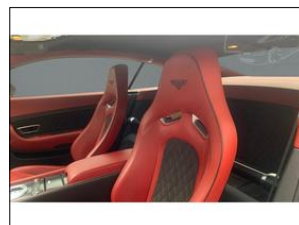

Informace o prodejci

BENTLEY PRAHA

Vrchlického 31/18 15000 Praha 5-Smíchov

Telefon: +420 724 110 657 +420 257 107 303

Email: jiri.halousek@bentleypraha.com

WWW: bentleypraha.com

Otevírací doba:

Pondělí: 8:30 - 18:00

Úterý: 8:30 - 18:00

Středa: 8:30 - 18:00