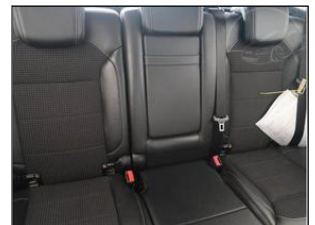

Informace o prodejci

AAA Auto - 21 poboček v celé ČR

Telefon: +420 800 400 450
Email: prodej3@aaaauto.cz
WWW: www.aaaauto.cz

Otevírací doba:

Pondělí: 8.00-21.00
Úterý: 8.00-21.00
Středa: 8.00-21.00