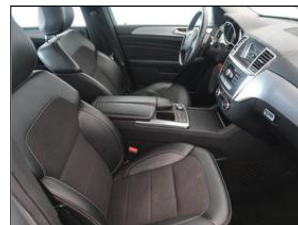

Informace o prodejci

AAA Auto - 21 poboček v celé ČR

Telefon: +420 800 400 450
Email: prodej3@aaaauto.cz
WWW: www.aaaauto.cz

Otevírací doba:

Pondělí: 8.00-21.00
Úterý: 8.00-21.00
Středa: 8.00-21.00