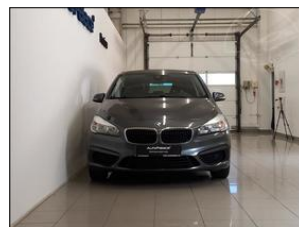

Informace o prodejci

AutoPalace Spořilov, s. r. o.

Na Chodovci 2457/1 14100 Praha 41

Telefon: +420 227 072 903

Email: tc-sporilov@autopalace.cz

WWW: www.autopalace.cz

Otevírací doba:

Pondělí: 8:00-19:00h

Úterý: 9:00-17:00h