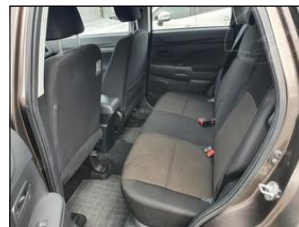

Informace o prodejci

TREND CAR - TOYOTA-SUBARU-HONDA-SUZUKI-MITSUBISHI

Dukelská 91 74242 Šenov u Nového Jičína

Telefon: +420 736 473 301 736 473 308

Fax: 555531059

Email: bazar.jicin@trendcar.cz

WWW: www.trendcar.cz

Otevírací doba:

Pondělí: 8:00 - 17:00

Úterý: 8:00 - 17:00

Středa: 8:00 - 17:00