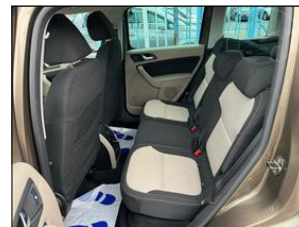

Další informace:

Koupeno v IT, první majitel, nehavarované, servisní knížka ...

Informace o prodejci

CARMORAVIA

Zlínská 240 76501 Otrokovice

Telefon: 774939495

Email: vita.t@email.cz

WWW: www.carmoravia.cz