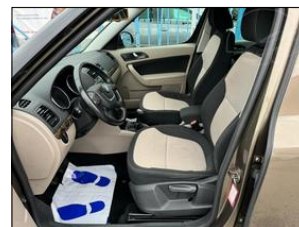

Další informace:

Koupeno v IT, první majitel, nehavarované, servisní knížka ...

Informace o prodejci

CARMORAVIA

Zlínská 240 76501 Otrokovice

Telefon: 774939495

Email: vita.t@email.cz

WWW: www.carmoravia.cz