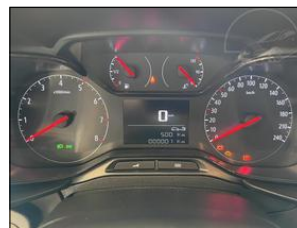

Další informace:

VÝBAVA NA PŘÁNÍ: GB43 - Podlaha nákladového prostoru dřevěná WLIM - Rádio s Bluetooth a USB ME08 - Posuvný stoleček na zadní straně prostředního sedadla UB01 - Parkovací asistent (senzory vz adu) Vozidlo SKLADEM!!! Cena platná při nákupu vozu v hotovosti! Pro více informací nás neváhejte kontaktovat: Telefonní kontakt: ...