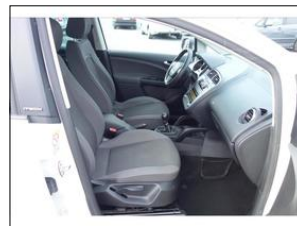

Informace o prodejci

Autobazar ARHO

Počernická ulice 10800 Praha 10 - Malešice

Telefon: 724342342

Email: prodejci@arho.cz

WWW: www.arho.cz

Otevírací doba:

Pondělí: 09:00 - 19:00

Úterý: 09:00 - 19:00

Středa: 09:00 - 19:00