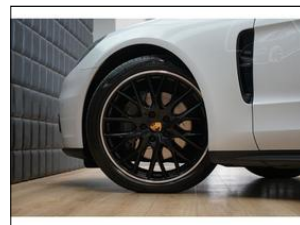

Informace o prodejci

AUTA SUPER s. r. o.

U Pekáren 1645/1 10200 Praha 10 - Hostivař

Telefon: +420 605 099 990

Email: info@autasuper.com

WWW: www.autasuper.com

Otevírací doba:

Pondělí: 09:00 - 18:00

Úterý: 09:00 - 18:00

Středa: 09:00 - 18:00