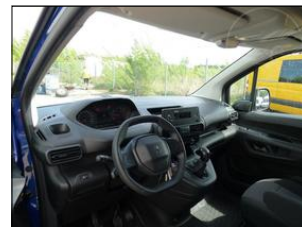

Informace o prodejci

AUTO-GRUBER VÁŠ SPECIALISTA NA UŽITKOVÉ VOZY

Vídeňská 129 14800 Praha 4 Kunratice

Telefon: +420 777 884 499 +420 604 534 911

Email: auto.gruber@seznam.cz

WWW: www.autogruber.cz

Otevírací doba:

Pondělí: 8:00 - 18:00

Úterý: 8:00 - 18:00

Středa: 8:00 - 18:00