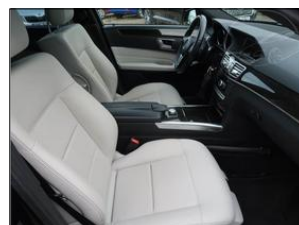

Informace o prodejci

AAA Auto - 21 poboček v celé ČR

Telefon:	+420 800 400 450
Email:	prodej3@aaaauto.cz
WWW:	www.aaaauto.cz
Otevírací doba:	
Pondělí:	8.00-21.00
Úterý:	8.00-21.00
Středa:	8.00-21.00