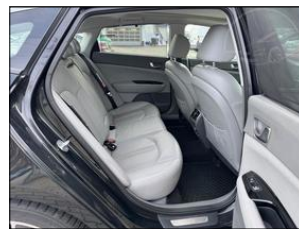

Informace o prodejci

SLOMI-CAR

Pražská třída 1507 37010 České Budějovice

Telefon: +420 608 12 12 18 +420 777 07 24 12

Fax: +420 387 22 00 10

Email: info@slomi-car.cz

WWW: www.slomi-car.cz

Otevírací doba:

Pondělí: 9:00-18:00

Úterý: 9:00-18:00

Středa: 9:00-18:00