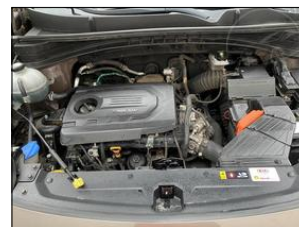

Stav vozidla:

Další informace:

V případě financování s vybranými partnery je cena 305000 Kč. Nabízené vozy procházejí certifikovaným výkupním procesem TÜV NORD. Nabízíme 36 měsíců záruky na mechanický stav vozu ...