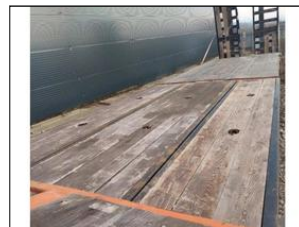

### Další informace:

návěs podvalník Berger; rok výroby 2012, 24t nosnost; nové hydraulické písty nájezdů, elektrohydraulické čerpadlo, 4x nové pneu, cca 2021 po opravě; ložná 9.8m - volitelná výplň plochy, (uprostřed výška jen 50cm od země) ...