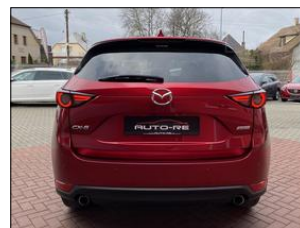

Další informace:

Model SPORTS-LINE - 121 kW - 165 PS - do provozu 24.7.2017 - 63 271 km - full LED světlometry - orig. satelitní navigace - automatická klimatizace - hlídání mrtvého úhlu + jízdních pruhů - tempomat - bluetooth - parkovací kamera - head-up display - orig. AL. kola 17, zimní pneu, elektronická servisní knížka ...