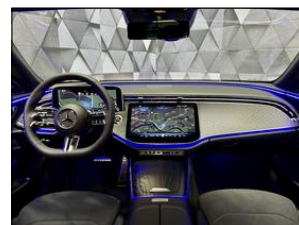

### Další informace:

První majitel, !!!KOUPENO V CZ!!!ODPOČET DPH!!!VÓZIDLO V PLNÉ TOVÁRNÍ ZÁRUCE S MOŽNOSTÍ PRODLOUŽENÍ!!!EL. POZNÁVACÍ ZNAČKA!!!  
ADAPTIVNÍ FULL LED DIGITAL LIGHT S LED DENNÍM SVÍCENÍM, AUTOMATICKÁ PŘEVODOVKA 9G-TRONIC S MOŽNOSTÍ ŘAZENÍ POD VOLANTEM, 2-ZÓNOVÁ AUTOMATICKÁ KLIMATIZACE THERMATIC, SADA NAVIGACE MBUX PREMIUM ...