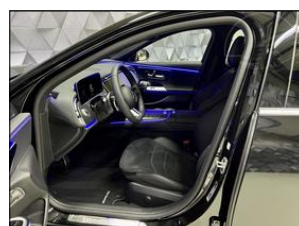

Informace o prodejci

AUTOZDOVOZU

Kamýcká 40/7 15300 Praha 6

Telefon: +420732804804 +420 732 804 804 +420778004005

Fax: +420 227 203 691

Email: info@autozdovozu.cz

WWW: www.autozdovozu.cz

Otevírací doba:

Pondělí: 9 -19 hod

Úterý: 9 -19 hod

Středa:

© 2024 Webfarm s.r.o. - Všechna práva vyhrazena