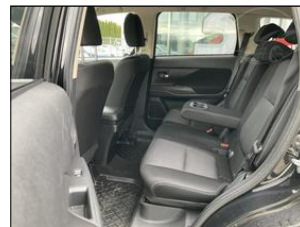

Informace o prodejci

TREND CAR - TOYOTA, SUBARU, HONDA, SUZUKI, MITSUBISHI

I.P. Pavlova 120 77900 Olomouc - Horní Lán

Telefon: +420 739 451 538

Email: bazar.olomouc@trendcar.cz

WWW: www.trendcar.cz

Otevírací doba:

Pondělí: 8:00 - 17:00

Úterý: 8:00 - 17:00

Středa: 8:00 - 17:00