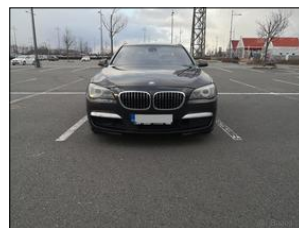

Stav vozidla:

Další informace:

Údaje obsažené v této kartě vozu mají informativní charakter. !!! Nefunkční motor!!! Plní emisní normu euro 5. Ihned můžete odjet tímto vozem na splátky..

Údaje obsažené v této kartě vozu mají informativní charakter. Tato indikativní nabídka není nabídkou ve smyslu § 1731 nebo § 1732 občanského zákoníku ...