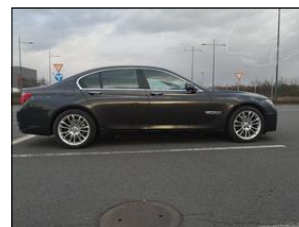

Stav vozidla:

Další informace:

Údaje obsažené v této kartě vozu mají informativní charakter. !!! Nefunkční motor!!! Plní emisní normu euro 5. Ihned můžete odjet tímto vozem na splátky..

Údaje obsažené v této kartě vozu mají informativní charakter. Tato indikativní nabídka není nabídkou ve smyslu § 1731 nebo § 1732 občanského zákoníku ...