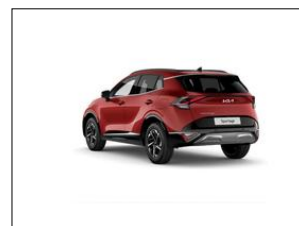

Kia Sportage 1,6 T-GDi GPF 4x2 EXCLUSIVE MY

V prov. od:	2024
Tachometr:	5 km
Barva:	červená
Karoserie:	SUV
Počet dveří:	0
Počet sedadel:	0
Palivo:	Benzín
Objem:	1 598 ccm
Výkon:	118 kW (160 PS)
Cena:	704 980,- Kč
Cena bez DPH:	582 628,- Kč