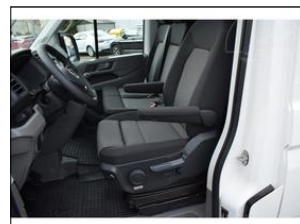

Informace o prodejci

PIA Market - Porsche Inter Auto CZ - Praha Smíchov

Vrchlického 31/18 15000 Praha 5 - Smíchov

Telefon: +420 257 107 107

Email: piamarket@porsche.cz

WWW: piamarket.cz

Otevírací doba:

Pondělí: 8:00 - 18:00

Úterý: 8:00 - 18:00

Středa: 8:00 - 18:00