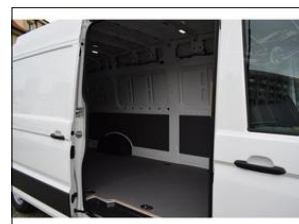

Informace o prodejci

PIA Market - Porsche Inter Auto CZ - Praha Smíchov

Vrchlického 31/18 15000 Praha 5 - Smíchov

Telefon: +420 257 107 107

Email: piamarket@porsche.cz

WWW: piamarket.cz

Otevírací doba:

Pondělí: 8:00 - 18:00

Úterý: 8:00 - 18:00

Středa: 8:00 - 18:00