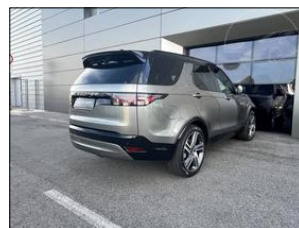

Informace o prodejci

JP-AUTO S.R.O.

Dolné Hony 425/23 94901 Nitra

Telefon: +421 910 776 630

Email: andrej.papai@jpauto.sk

WWW: jpauto.sk

Otevírací doba:

Pondělí: 8:00-17:00

Úterý: 8:00-17:00

Středa: 8:00-17:00