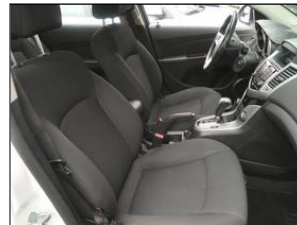

Informace o prodejci

AUTO DISKONT s.r.o. - pobočka Praha
(prodej a výkup)

Dopraváků 874/15 18400 Praha 8

Telefon: +420 800 200 800

Email: info@auto-diskont.cz

WWW: www.auto-diskont.cz

Otevírací doba:

Pondělí: 8:00-22:00

Úterý: 8:00-22:00

Středa: 8:00-22:00