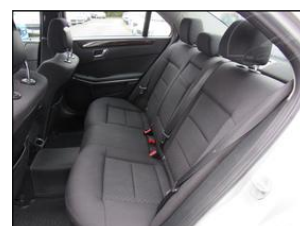

Informace o prodejci

autohlavaty.cz

Jáchymovská 350/81 36004 Karlovy Vary

Telefon: +420 724 046 800 +420 608 223 704

Email: info@autohlavaty.cz

WWW: www.autohlavaty.cz

Otevírací doba:

Pondělí: 9-18

Úterý: 9-18

Středa: 9-18