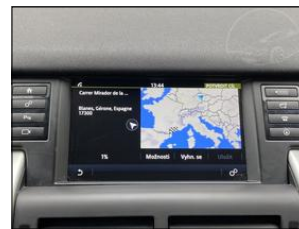

Stav vozidla:

Další informace:

Nabízené vozy procházejí certifikovaným výkupním procesem TÜV NORD. Nabízíme 36 měsíců záruky na mechanický stav vozu ...