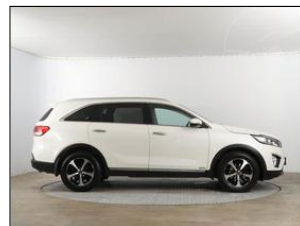

Informace o prodejci

AAA Auto - 21 poboček v celé ČR

Telefon: +420 800 400 450
Email: prodej3@aaaauto.cz
WWW: www.aaaauto.cz

Otevírací doba:

Pondělí: 8.00-21.00
Úterý: 8.00-21.00
Středa: 8.00-21.00