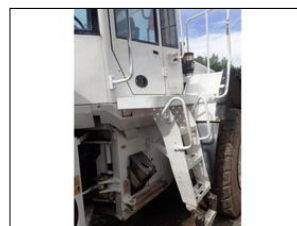

Komatsu WA 380 (19.5t / 3.25m³)

V prov. od: 2007
Tachometr: 10 000 hod
Karoserie: Kolový nakladač
Počet dveří: 0
Počet sedadel: 0
Palivo: Diesel
Výkon: 140 kW (190 PS)
Cena: **940 170,- Kč**
Cena bez DPH: 777 000,- Kč

Výbava vozidla:

Stav vozidla:

Další informace:

kolový nakladač Komatsu WA 380-6; rok 2007,
najeto 10 000 motohodin,
motor 140 kW,
hmotnost 19 450 kg,
kamera; lžíce 3.25 m³; po servisu - vstřiky, atd.; ID
1344406150_M;
Lokace: Středočeský kraj - východ; Volejte od Po-
Pá/9-17hod. nebo pište.
Monika Ritterová ...