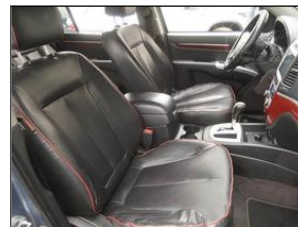

Informace o prodejci

AAA Auto - 21 poboček v celé ČR

Telefon: +420 800 400 450
Email: prodej3@aaaauto.cz
WWW: www.aaaauto.cz
Otevírací doba:
Pondělí: 8.00-21.00
Úterý: 8.00-21.00
Středa: 8.00-21.00