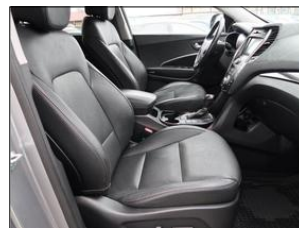

Informace o prodejci

AAA Auto - 21 poboček v celé ČR

Telefon:	+420 800 400 450
Email:	prodej3@aaaauto.cz
WWW:	www.aaaauto.cz
Otevírací doba:	
Pondělí:	8.00-21.00
Úterý:	8.00-21.00
Středa:	8.00-21.00