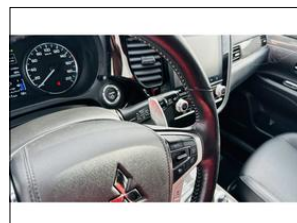

Informace o prodejci

AUTO DOBROVOLNÝ V.M. s.r.o.

Fr. Stránecké 2 59401 Velké Meziříčí

Telefon: +420 602 593 535 +420 566 502 333 +420 566 502 332

Email: prodejok.vm@autodobrovolny.cz

WWW: www.autodobrovolny.cz

Otevírací doba:

Pondělí: 7:30 - 17:00

Úterý: 7:30 - 17:00

Středa: 7:30 - 17:00