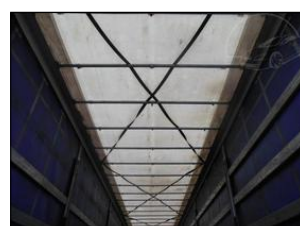

### Další informace:

Návěs-valník, Fliegl SZS 320, LowDeck - Mega, 2 NÁPRAVY!!!, Provoz 6/2017, nápravy BPW, třístranná shrnovačka, vrata, kotoučové brzdy, ABS, přizvedávání stropu obě strany, pneu 435/50 R19,5 stav: 1 osa 10 mm, 2 osa 12 mm, ložná plocha 13.650x2480x3000 mm, rezerva, celková hmotnost 31.000 kg ...