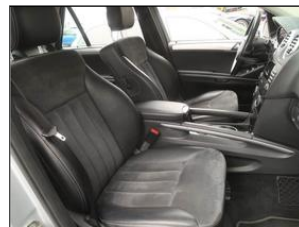

Informace o prodejci

AAA Auto - 21 poboček v celé ČR

Telefon: +420 800 400 450
Email: prodej3@aaaauto.cz
WWW: www.aaaauto.cz

Otevírací doba:

Pondělí: 8.00-21.00
Úterý: 8.00-21.00
Středa: 8.00-21.00