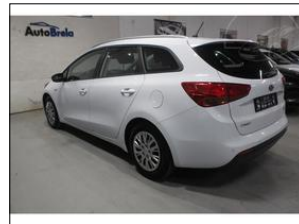

Informace o prodejci

AUTO BRELA s.r.o.

Greinerova 216 43601 Litvínov

Telefon: +420724000222

Email: info@autobrela.cz

WWW: www.autobrela.cz