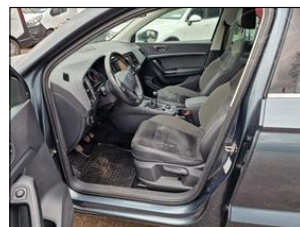

Informace o prodejci

Diesel Auto Junek s.r.o

Židněves 137 29406 MLADÁ BOLESLAV - ŽIDNĚVES

Telefon: +420606 44 44 98

Fax: +420326399399

Email: diesel.auto@seznam.cz

WWW: www.diesel-auto.cz

Otevírací doba:

Pondělí: 10:00-17:00

Úterý: 10:00-17:00

Středa: 10:00-17:00