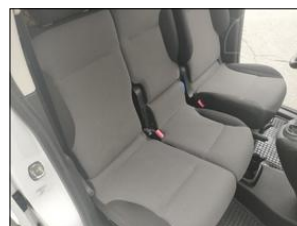

Informace o prodejci

Auto ESA - pobočka Praha - OSOBNÍ VOZY

K Učilišti 170 10200 Praha

Telefon: +420 800 555 555 +420 221 410 410

Email: zakaznickecentrum@autoesa.cz

WWW: www.autoesa.cz

Otevírací doba:

Pondělí: 9 - 22

Úterý: 9 - 22

Středa: 9 - 22