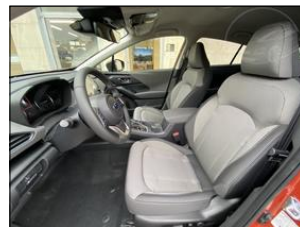

**Stav vozidla:**

nové vozidlo, servisní knížka, předváděcí vozidlo, v záruce

**Další informace:**

Nový předváděcí vůz Subaru CROSSTREK e-boxer ve výbavě Comfort ...

**Informace o prodejci****SUBARU HOSTIVAŘ ALM**