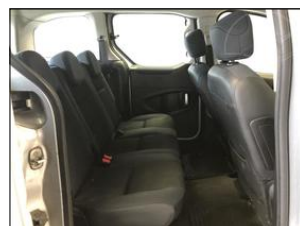

Informace o prodejci

Autocentrum Lion

Haviřská - Užín 40010 Všebořice-Ústí nad Labem

Telefon: 775 976 366 608 976 366

Email: info@lionauto.cz

WWW: www.lionauto.cz/

Otevírací doba:

Pondělí: 9:00 - 17:00

Úterý: 9:00 - 17:00

Středa: 9:00 - 17:00