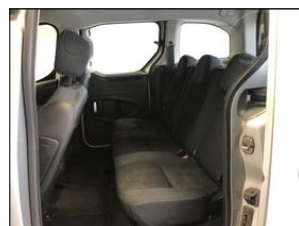

Informace o prodejci

Autocentrum Lion

Haviřská - Užín 40010 Všebořice-Ústí nad Labem

Telefon: 775 976 366 608 976 366

Email: info@lionauto.cz

WWW: www.lionauto.cz/

Otevírací doba:

Pondělí: 9:00 - 17:00

Úterý: 9:00 - 17:00

Středa: 9:00 - 17:00