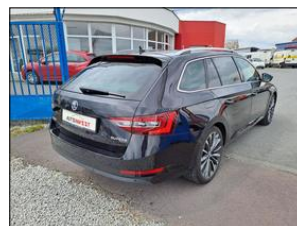

Informace o prodejci

AUTOINVEST Tradice a zkušenost od roku 1996

Červená Hospoda 458 67522 okr. Třebíč

Telefon: +420 777 666 625 +420 777 567 129 +420 777 567 819

Email: info@autoinvest.cz

WWW: www.autoinvest.cz

Otevírací doba:

Pondělí: 8:00 - 17:00

Úterý: 8:00 - 17:00

Středa: 8:00 - 17:00