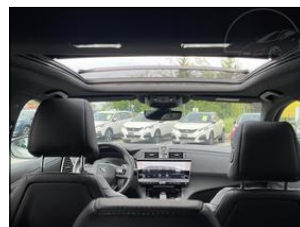

DS Automobiles E-TENSE OPERA 4X4 300K EAT8

V prov. od: 2023
Tachometr: 11 983 km
Barva: šedá
Karoserie: SUV
Počet dveří: 5
Počet sedadel: 5
Palivo: Hybridní
Objem: 1 598 ccm
Výkon: 220 kW (299 PS)
STK: 01.2027
Cena: **1 290 000,- Kč**
Cena bez DPH: 1 066 116,- Kč

Výbava vozidla:

ABS, AirBag 6x, Alu kola, Asistent-parkovací zadní, Centrální zam. klíčem, Denní svícení, Dětská sedačka Isofix, Elektrická okna, Handsfree, Imobilizér, Kamera parkovací, Klimatizace digitální, Klimatizovaná přihrádka, Kontrola tlaku v pneu, Nabíječka telefonů bezdrátová, Navigace GPS, Nezávislé topení ...

Stav vozidla:

první majitel, servisní knížka, koupeno v CZ, nehavarované, v záruce

Další informace:

VOZIDLO V TOVÁRNÍ ZÁRUCE DO 01.2025.
PŘÍPLATKOVÁ VÝBAVA: ŠEDÁ LACQUERED, HIFI FOCAL ELEKTRA, PAKET VIDITELNOST= PAKET DS DRIVE ASSIST + DS NIGHT VISION + VISION 360 +DRIVER ATTENTION MONITORING ...

Informace o prodejci

ARTCOM GROUP s.r.o. (Prodejce Peugeot) OLOMOUC

Bystrovany 201 77211 Olomouc

Telefon: +420 608 01 10 01 +420 724 080 113

Email: bazar@artcomgroup.cz

WWW: www.artcomgroup.peugeot.cz

Otevírací doba:

Pondělí: 9:00-18:00

Úterý: 9:00-18:00

Středa: 9:00-18:00