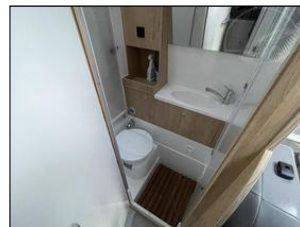

Informace o prodejci

ARTCOM GROUP s.r.o. (Prodejce Peugeot) OLOMOUC

Bystrovany 201 77211 Olomouc

Telefon: +420 608 01 10 01 +420 724 080 113

Email: bazar@artcomgroup.cz

WWW: www.artcomgroup.peugeot.cz

Otevírací doba:

Pondělí: 9:00-18:00

Úterý: 9:00-18:00

Středa: 9:00-18:00