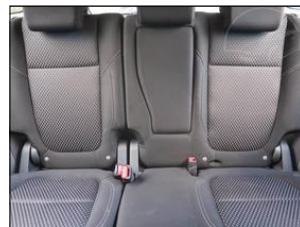

Informace o prodejci

Mototechna

Dopraváků 874/15 18000 Praha 8

Telefon: +420 800 121 111

Email: obchod@mototechna.cz

WWW: www.mototechna.cz

Otevírací doba:

Pondělí: 08:00 - 21:00

Úterý: 08:00 - 21:00

Středa: 08:00 - 21:00