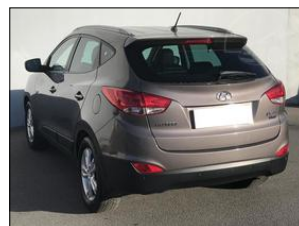

Stav vozidla:

Další informace:

Nabízené vozy procházejí certifikovaným výkupním procesem TÜV NORD. Nabízíme 36 měsíců záruky na mechanický stav vozu ...