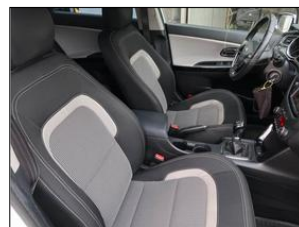

Informace o prodejci

AAA Auto - 21 poboček v celé ČR

Telefon: +420 800 400 450
Email: prodej3@aaaauto.cz
WWW: www.aaaauto.cz

Otevírací doba:

Pondělí: 8.00-21.00
Úterý: 8.00-21.00
Středa: 8.00-21.00